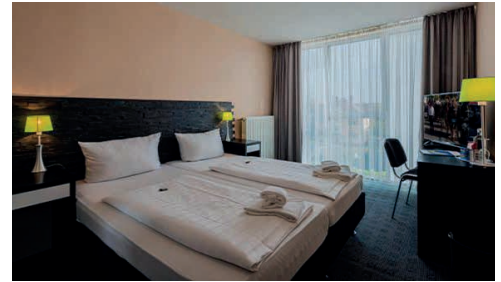

Panorama Hotel Am Rosengarten

(direkt gegenüber der LWA-Base)
Mußbacher Landstraße 2
67433 Neustadt an der Weinstraße
www.panorama-hotel.eu
Tel.: 06321 39920

Hotel PalatinA

(ca. 1 km zur Base, in der Nähe von
Hauptbahnhof und Innenstadt)
Gartenstraße 8
67433 Neustadt an der Weinstraße
www.hotel-palatina.com
Tel.: 06321 924000